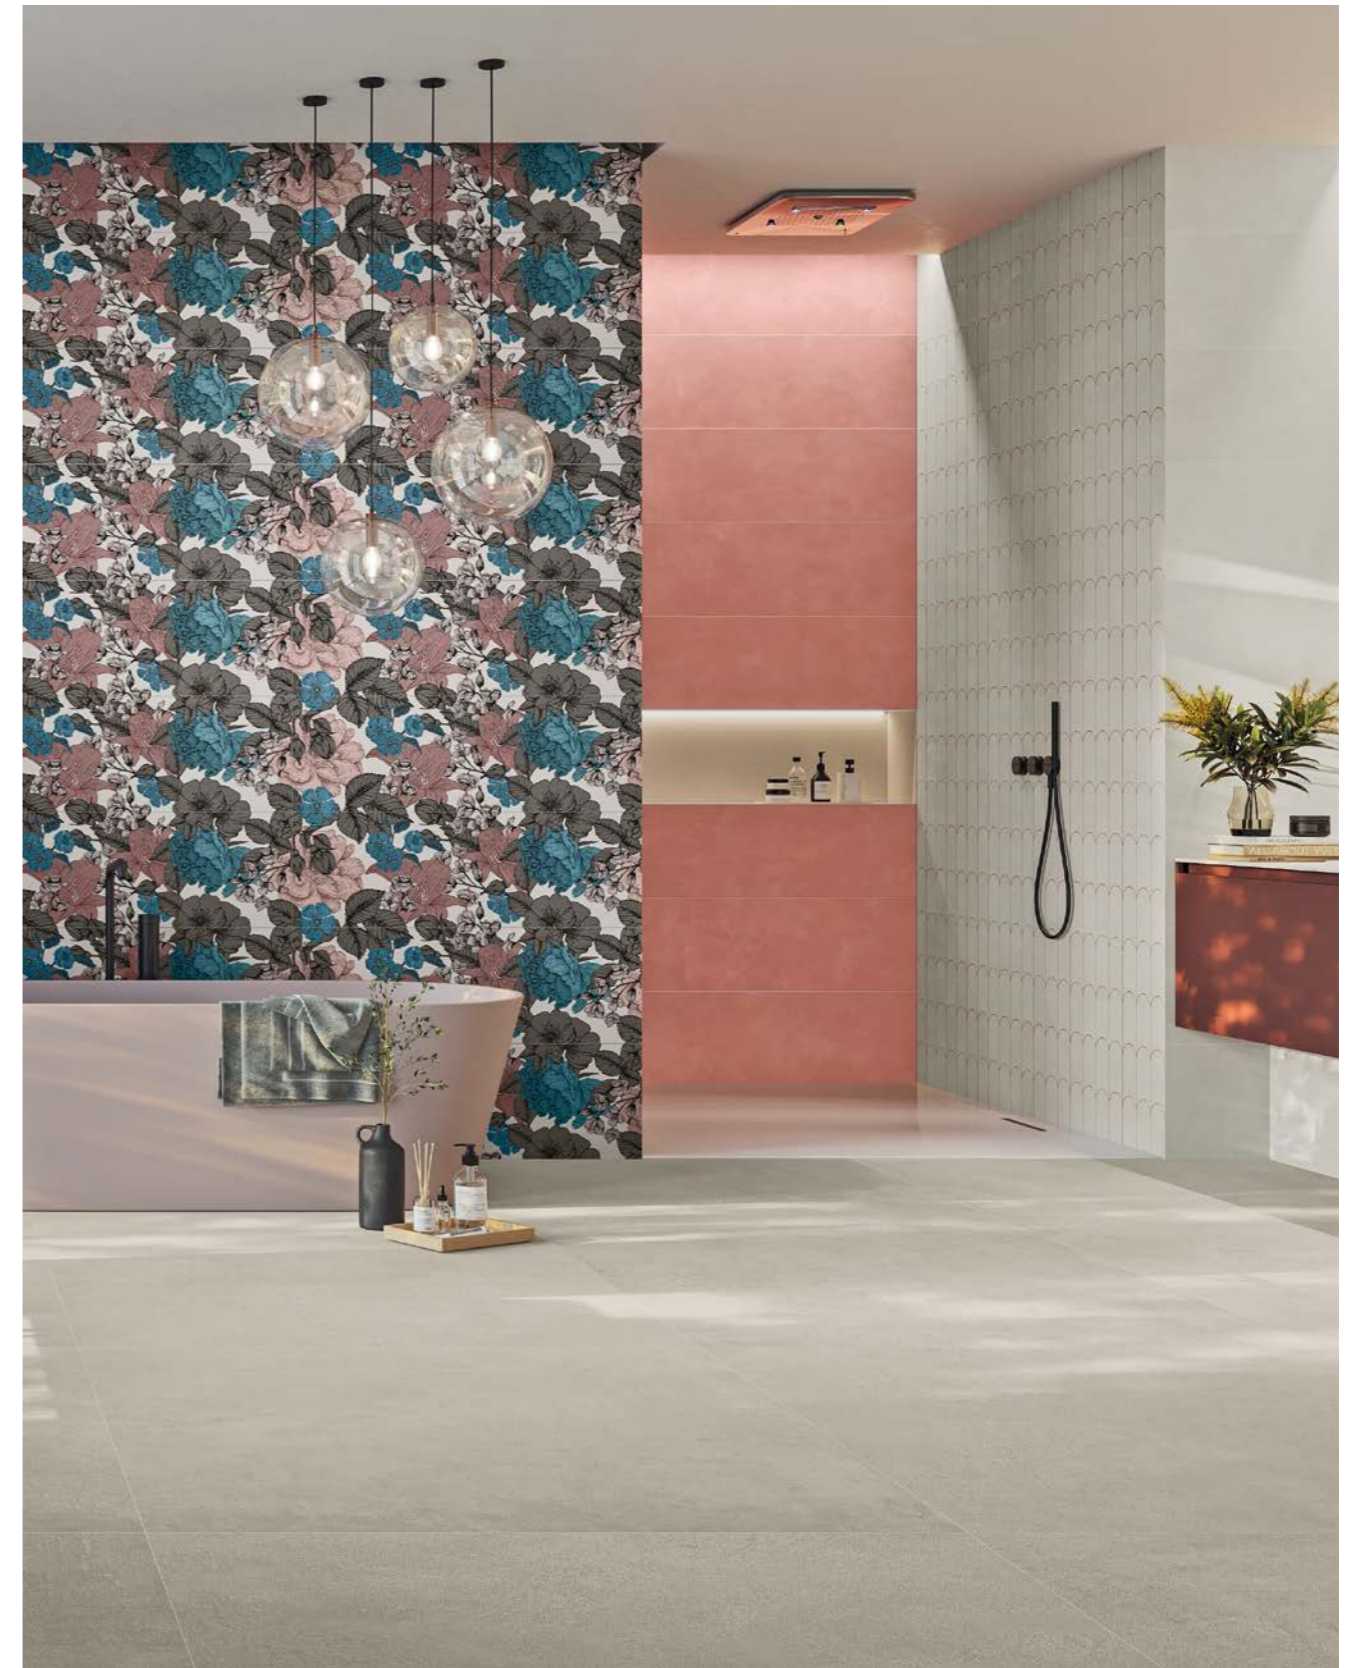

Brush

0273043 BACCHETTA BONE MATT
1x100 - spessore 6 mm

Abbinabile a / Matching with / Peut s'associer avec / Kombinierbar mit

0273044 BACCHETTA GREY MATT
1x100 - spessore 6 mm

Abbinabile a / Matching with / Peut s'associer avec / Kombinierbar mit

0273046 BACCHETTA SKY MATT
1x100 - spessore 6 mm

Abbinabile a / Matching with / Peut s'associer avec / Kombinierbar mit

0273047 BACCHETTA MINT MATT
1x100 - spessore 6 mm

Abbinabile a / Matching with / Peut s'associer avec / Kombinierbar mit

Riv_Brush Insetto Bouquet Calce - Corallo - Mosaico Arch Calce - Calce
Pav_Work Acciaio