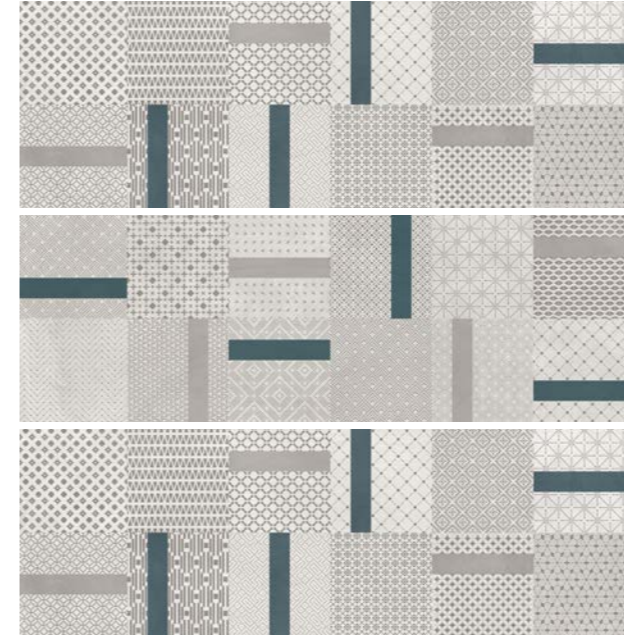

0432120 INSERTO FALL CREMA
33,3x100

Abbinabile a / Matching with / Peut s'associer avec / Kombinierbar mit

0432101 INSERTO PRISMA CALCE
33,3x100

Abbinabile a / Matching with / Peut s'associer avec / Kombinierbar mit

0432119 INSERTO BOUQUET CALCE
33,3x100

Abbinabile a / Matching with / Peut s'associer avec / Kombinierbar mit

0432128 INSERTO SHAPE TITANIO 1/2/3
33,3x100

Abbinabile a / Matching with / Peut s'associer avec / Kombinierbar mit